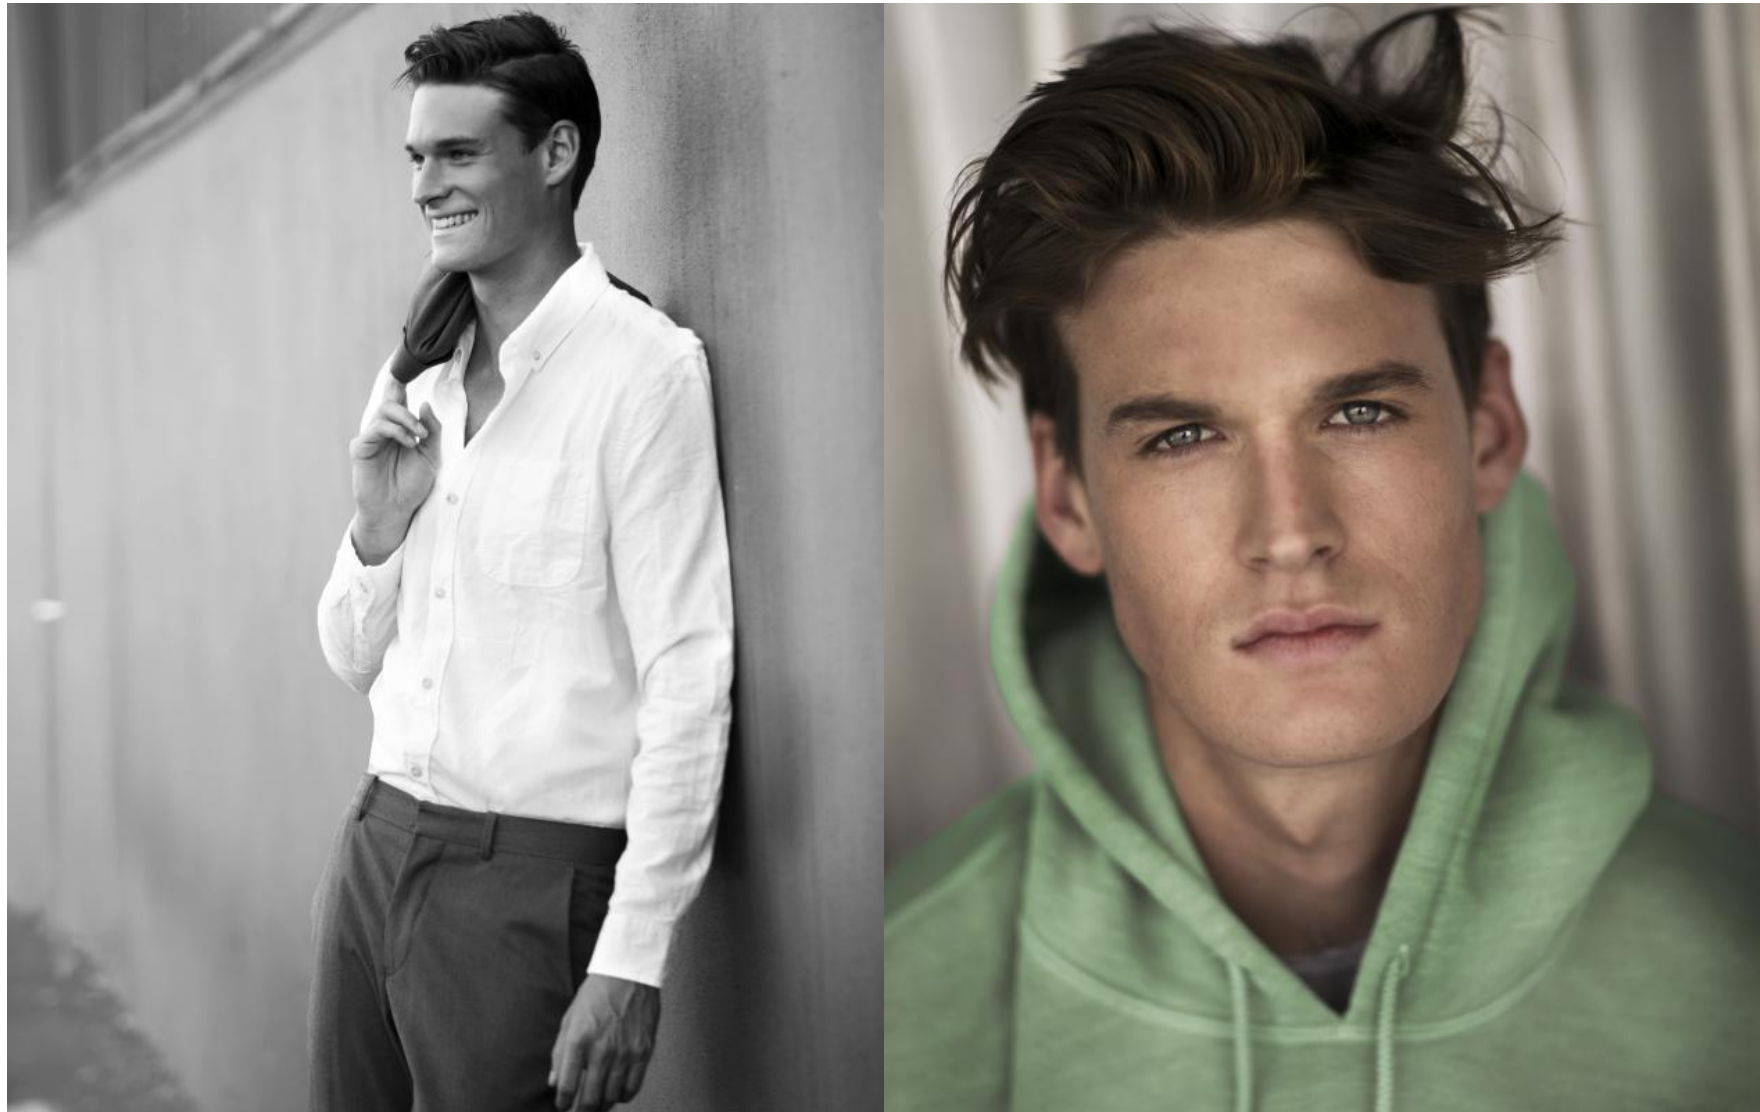

CONNOR GREALY

MUSE

CONNOR GREALY

Height : 6'2" / 188 cm | Waist : 31" / 79 cm | Chest : 37" / 94 cm | Shoe : 43.0 EU / 9.0 UK | Hair Colour : Brown | Eyes : Blue