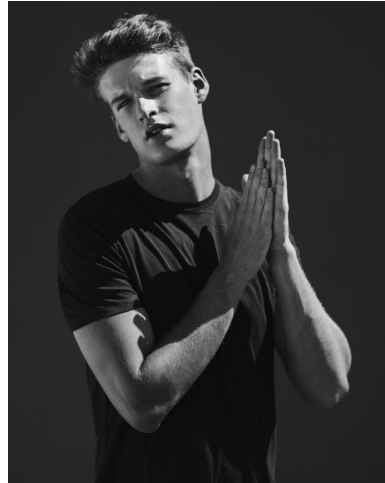

# MUSE

CONNOR GREALY

Height : 6'2" / 188 cm | Waist : 31" / 79 cm | Chest : 37" / 94 cm | Shoe : 43.0 EU / 9.0 UK | Hair Colour : Brown | Eyes : Blue