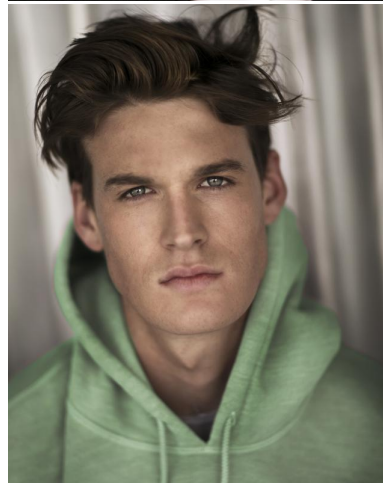

# MUSE

CONNOR GREALY

Height : 6'2" / 188 cm | Waist : 31" / 79 cm | Chest : 37" / 94 cm | Shoe : 43.0 EU / 9.0 UK | Hair Colour : Brown | Eyes : Blue