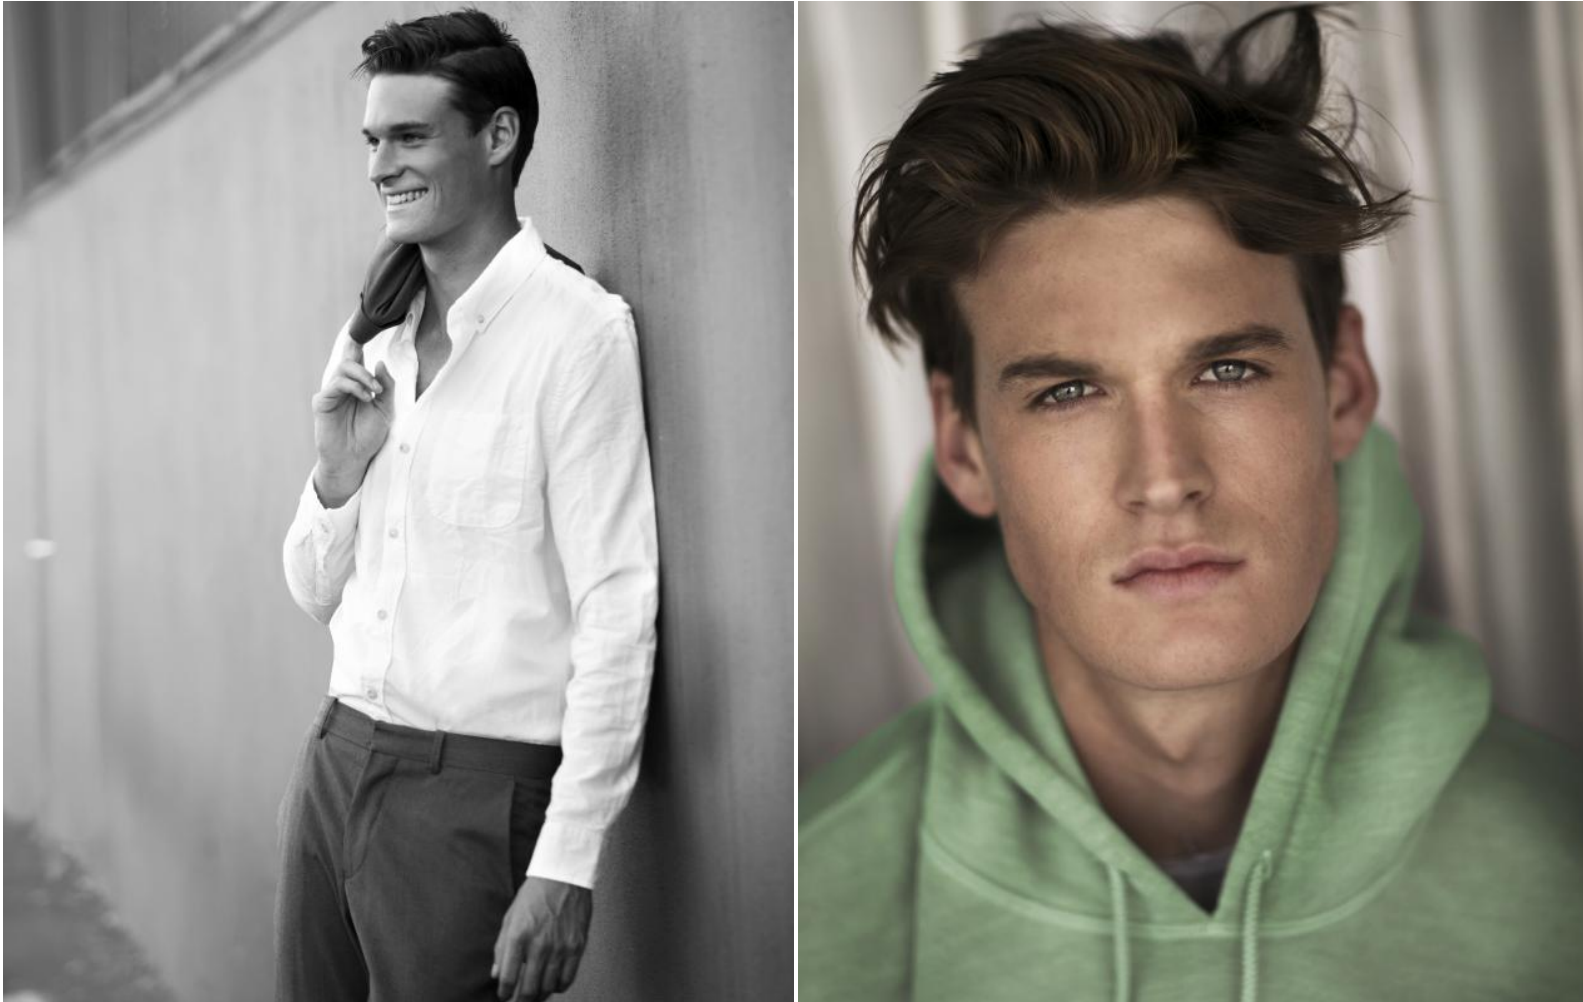

CONNOR GREALY

MUSE

CONNOR GREALLY

Height : 6'2" / 188 cm | Waist : 31" / 79 cm | Chest : 37" / 94 cm | Shoe : 43.0 EU / 9.0 UK | Hair Colour : Brown | Eyes : Blue