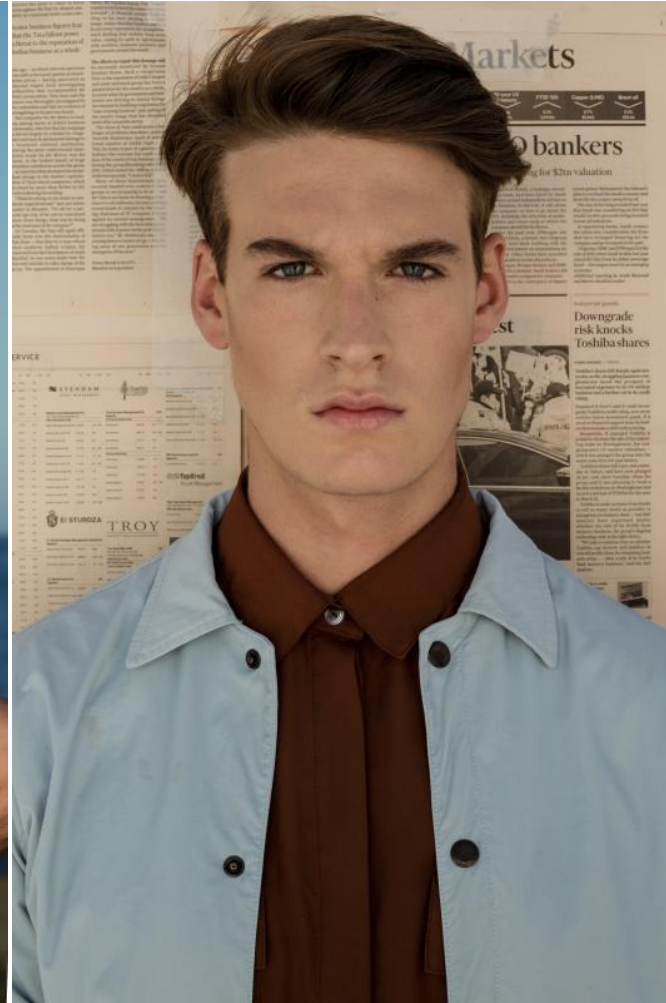

MUSE

CONNOR GREALY

Height : 6'2" / 188 cm | Waist : 31" / 79 cm | Chest : 37" / 94 cm | Shoe : 43.0 EU / 9.0 UK | Hair Colour : Brown | Eyes : Blue

MUSE

CONNOR GREALY

Height : 6'2" / 188 cm | Waist : 31" / 79 cm | Chest : 37" / 94 cm | Shoe : 43.0 EU / 9.0 UK | Hair Colour : Brown | Eyes : Blue