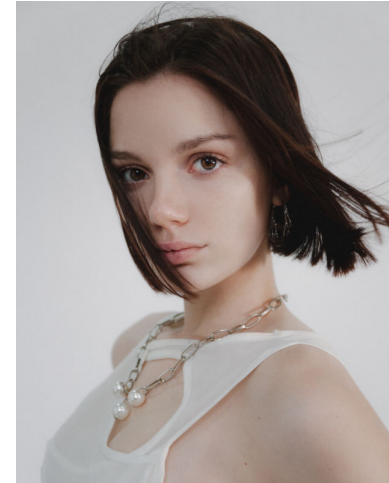

MUSE

Height : 5'9" / 175 cm | Bust : 33" / 84 cm | Waist : 23" / 58 cm | Hips : 35" / 89 cm | Shoe : 41.0 EU / 7.0 UK | Hair Colour : Brown Venetian | Eyes : Hazel