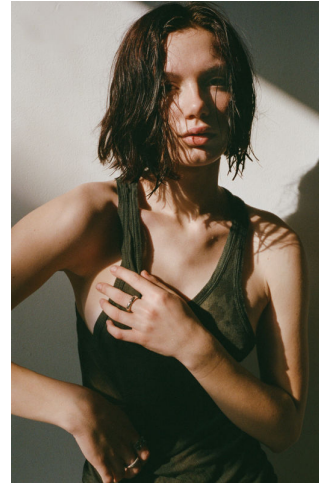

# MUSE

CAM COSSE

Height : 5'9" / 175 cm | Bust : 33" / 84 cm | Waist : 23" / 58 cm | Hips : 35" / 89 cm | Shoe : 41.0 EU / 7.0 UK | Hair Colour : Brown Venetian | Eyes : Hazel