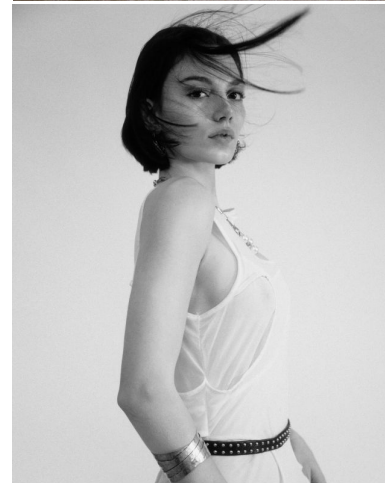

# MUSE

CAM COSSE

Height : 5'9" / 175 cm | Bust : 33" / 84 cm | Waist : 23" / 58 cm | Hips : 35" / 89 cm | Shoe : 41.0 EU / 7.0 UK | Hair Colour : Brown Venetian | Eyes : Hazel