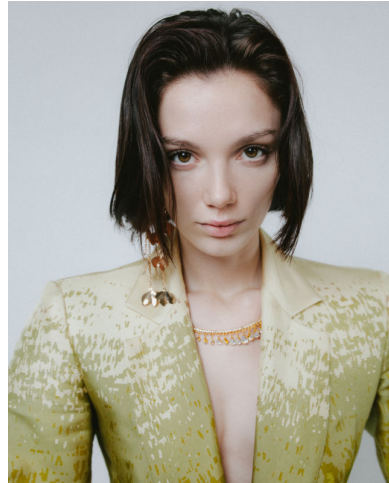

# MUSE

CAM COSSE

Height : 5'9" / 175 cm | Bust : 33" / 84 cm | Waist : 23" / 58 cm | Hips : 35" / 89 cm | Shoe : 41.0 EU / 7.0 UK | Hair Colour : Brown Venetian | Eyes : Hazel