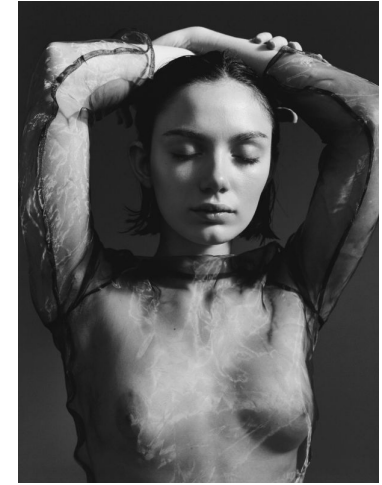

# MUSE

CAM COSSE

Height : 5'9" / 175 cm | Bust : 33" / 84 cm | Waist : 23" / 58 cm | Hips : 35" / 89 cm | Shoe : 41.0 EU / 7.0 UK | Hair Colour : Brown Venetian | Eyes : Hazel