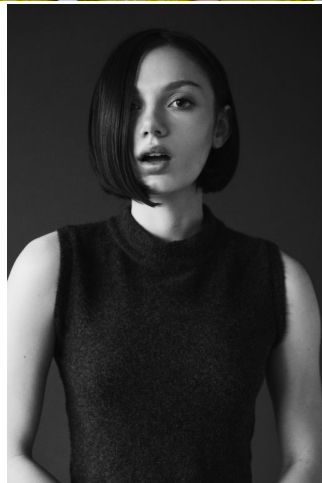

# MUSE

CAM COSSE

Height : 5'9" / 175 cm | Bust : 33" / 84 cm | Waist : 23" / 58 cm | Hips : 35" / 89 cm | Shoe : 41.0 EU / 7.0 UK | Hair Colour : Brown Venetian | Eyes : Hazel