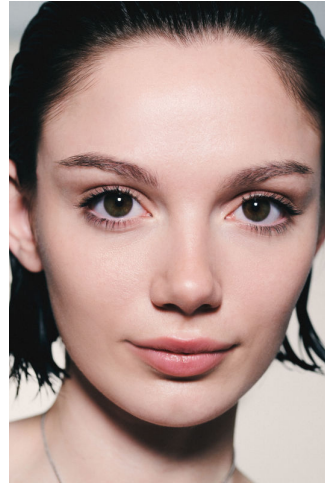

# MUSE

CAM COSSE

Height : 5'9" / 175 cm | Bust : 33" / 84 cm | Waist : 23" / 58 cm | Hips : 35" / 89 cm | Shoe : 41.0 EU / 7.0 UK | Hair Colour : Brown Venetian | Eyes : Hazel