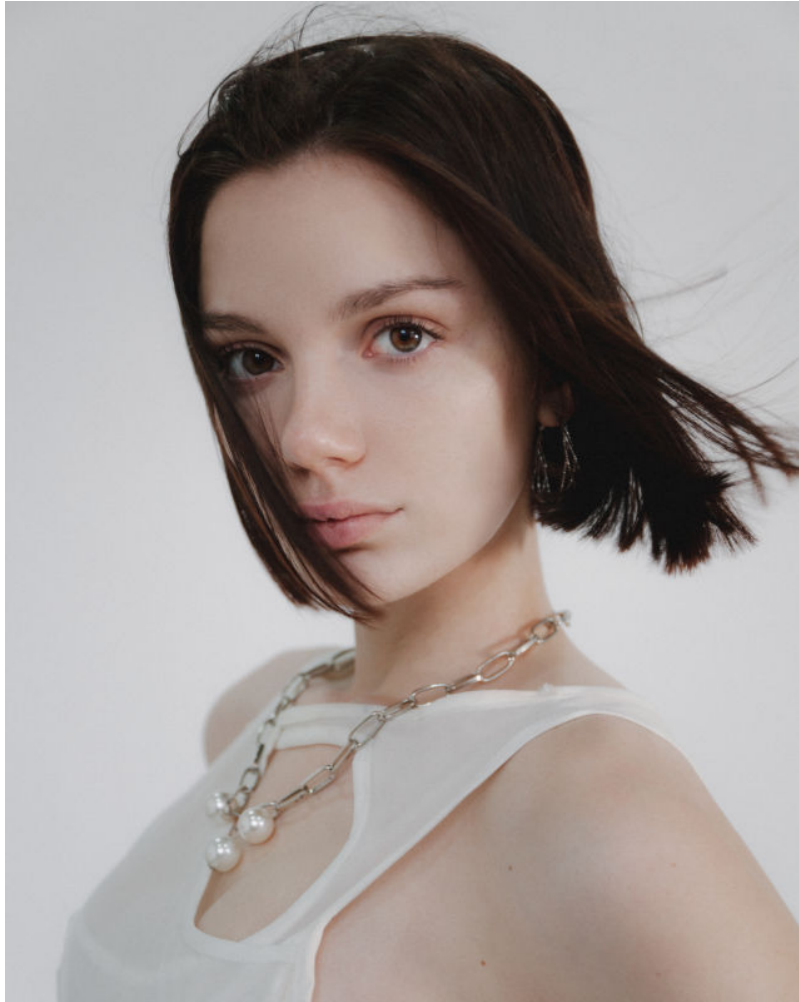

MUSE

CAM COSSE

Height : 5'9" / 175 cm | Bust : 33" / 84 cm | Waist : 23" / 58 cm | Hips : 35" / 89 cm | Shoe : 41.0 EU / 7.0 UK | Hair Colour : Brown Venetian | Eyes : Hazel