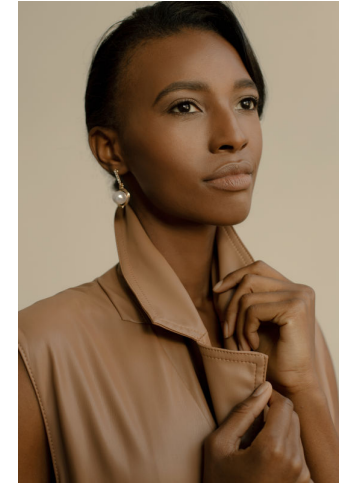

# MUSE

**BAYLEA ANDERSON**

Height : 5'11" / 180 cm | Bust : 34" / 86 cm | Waist : 25" / 64 cm | Hips : 34" / 86 cm | Shoe : 42.0 EU / 7.5 UK | Hair Colour : Dark Brown | Eyes : Brown