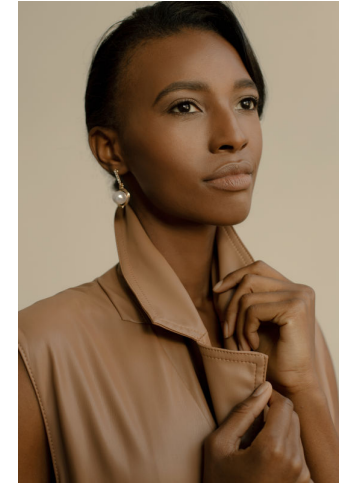

# MUSE

**BAYLEA ANDERSON**

Height : 5'11" / 180 cm | Bust : 35" / 89 cm | Waist : 27" / 69 cm | Hips : 37" / 94 cm | Shoe : 42.0 EU / 7.5 UK | Hair Colour : Dark Brown | Eyes : Brown

# MUSE

BAYLEA ANDERSON

Height : 5'11" / 180 cm | Bust : 35" / 89 cm | Waist : 27" / 69 cm | Hips : 37" / 94 cm | Shoe : 42.0 EU / 7.5 UK | Hair Colour : Dark Brown | Eyes : Brown