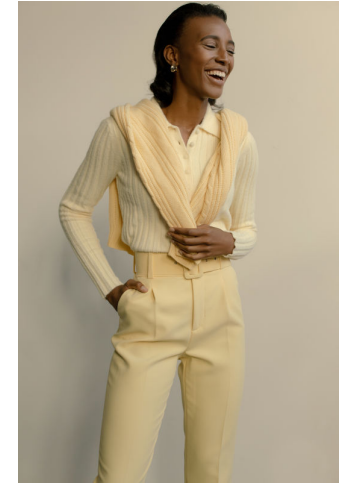

# MUSE

**BAYLEA ANDERSON**

Height : 5'11" / 180 cm | Bust : 35" / 89 cm | Waist : 27" / 69 cm | Hips : 37" / 94 cm | Shoe : 42.0 EU / 7.5 UK | Hair Colour : Dark Brown | Eyes : Brown

# MUSE

BAYLEA ANDERSON

Height : 5'11" / 180 cm | Bust : 35" / 89 cm | Waist : 27" / 69 cm | Hips : 37" / 94 cm | Shoe : 42.0 EU / 7.5 UK | Hair Colour : Dark Brown | Eyes : Brown