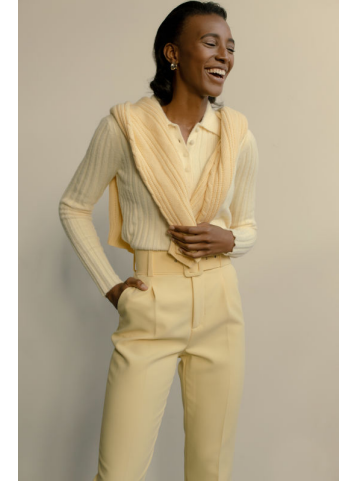

# MUSE

**BAYLEA ANDERSON**

Height : 5'11" / 180 cm | Bust : 34" / 86 cm | Waist : 25" / 64 cm | Hips : 34" / 86 cm | Shoe : 42.0 EU / 7.5 UK | Hair Colour : Dark Brown | Eyes : Brown