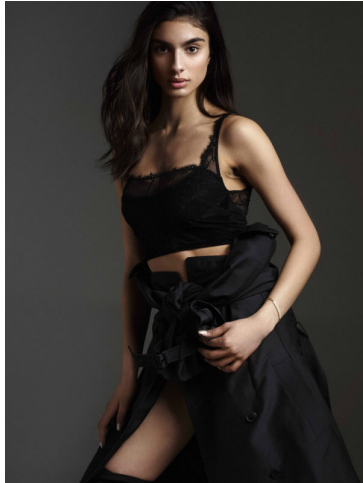

MUSE

AVA TAGHIOFF

Height : 5'9.5" / 177 cm | Bust : 34" / 86 cm | Waist : 24" / 61 cm | Hips : 34" / 86 cm | Shoe : 39.5 EU / 6.0 UK | Hair Colour : Black | Eyes : Brown

MUSE

AVA TAGHIOFF

Height : 5'9.5" / 177 cm | Bust : 34" / 86 cm | Waist : 24" / 61 cm | Hips : 34" / 86 cm | Shoe : 39.5 EU / 6.0 UK | Hair Colour : Black | Eyes : Brown