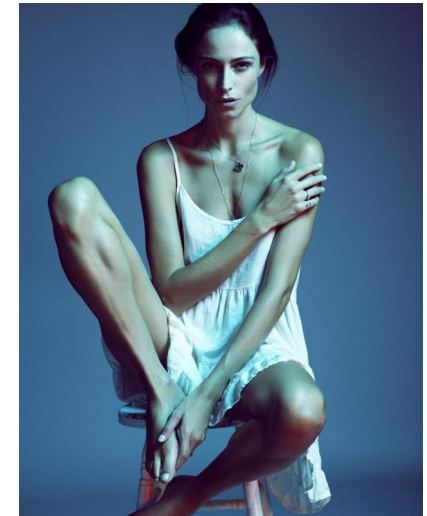

MUSE

ANDRESSA JUNQUEIRA

Height : 5'10" / 178 cm | Bust : 32.5" / 83 cm | Waist : 25" / 63 cm | Hips : 35.5" / 90 cm | Shoe : 40.0 EU / 6.5 UK | Hair Colour : Brown | Eyes : Green

MUSE

ANDRESSA JUNQUEIRA

Height : 5'10" / 178 cm | Bust : 32.5" / 83 cm | Waist : 25" / 63 cm | Hips : 35.5" / 90 cm | Shoe : 40.0 EU / 6.5 UK | Hair Colour : Brown | Eyes : Green

MUSE

ANDRESSA JUNQUEIRA

Height : 5'10" / 178 cm | Bust : 32.5" / 83 cm | Waist : 25" / 63 cm | Hips : 35.5" / 90 cm | Shoe : 40.0 EU / 6.5 UK | Hair Colour : Brown | Eyes : Green