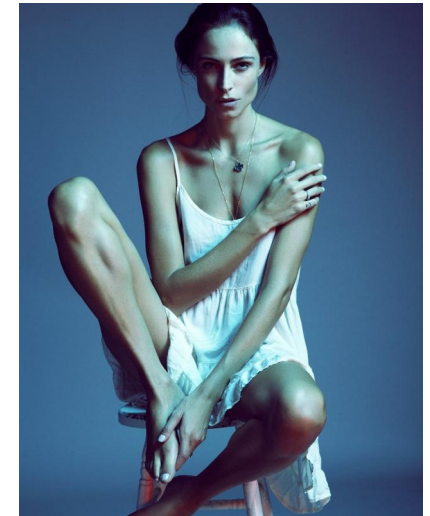

# MUSE

ANDRESSA JUNQUEIRA

Height : 5'10" / 178 cm | Bust : 32.5" / 83 cm | Waist : 25" / 63 cm | Hips : 35.5" / 90 cm | Shoe : 40.0 EU / 6.5 UK | Hair Colour : Brown | Eyes : Green