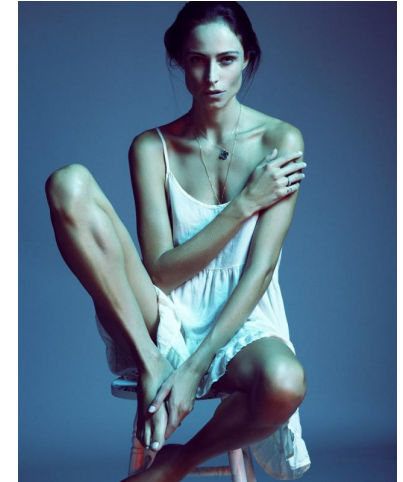

MUSE

ANDRESSA JUNQUEIRA

Height : 5'10" / 178 cm | Bust : 32.5" / 83 cm | Waist : 25" / 63 cm | Hips : 35.5" / 90 cm | Shoe : 40.0 EU / 6.5 UK | Hair Colour : Brown | Eyes : Green

MUSE

ANDRESSA JUNQUEIRA

Height : 5'10" / 178 cm | Bust : 32.5" / 83 cm | Waist : 25" / 63 cm | Hips : 35.5" / 90 cm | Shoe : 40.0 EU / 6.5 UK | Hair Colour : Brown | Eyes : Green

MUSE

ANDRESSA JUNQUEIRA

Height : 5'10" / 178 cm | Bust : 32.5" / 83 cm | Waist : 25" / 63 cm | Hips : 35.5" / 90 cm | Shoe : 40.0 EU / 6.5 UK | Hair Colour : Brown | Eyes : Green