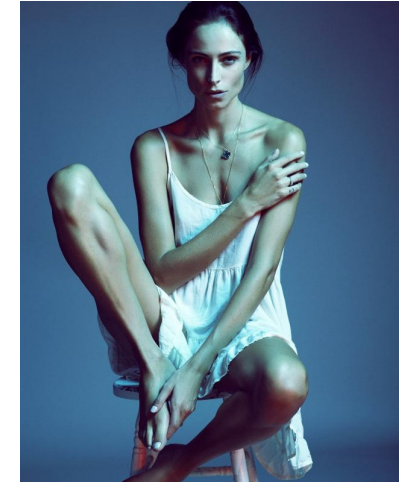

# MUSE

ANDRESSA JUNQUEIRA

Height : 5'10" / 178 cm | Bust : 32.5" / 83 cm | Waist : 25" / 63 cm | Hips : 35.5" / 90 cm | Shoe : 40.0 EU / 6.5 UK | Hair Colour : Brown | Eyes : Green