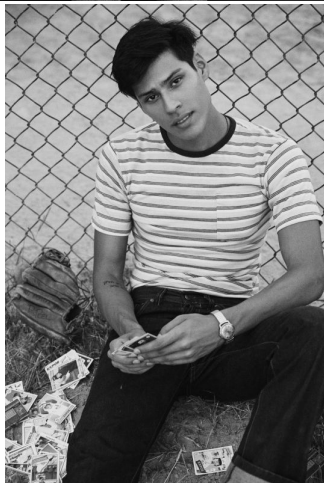

# MUSE

ADRIEN VELASQUEZ

Height : 6'2.5" / 189 cm | Waist : 32" / 81 cm | Shoe : 45.5 EU / 10.5 UK | Hair Colour : Dark Brown | Eyes : Brown